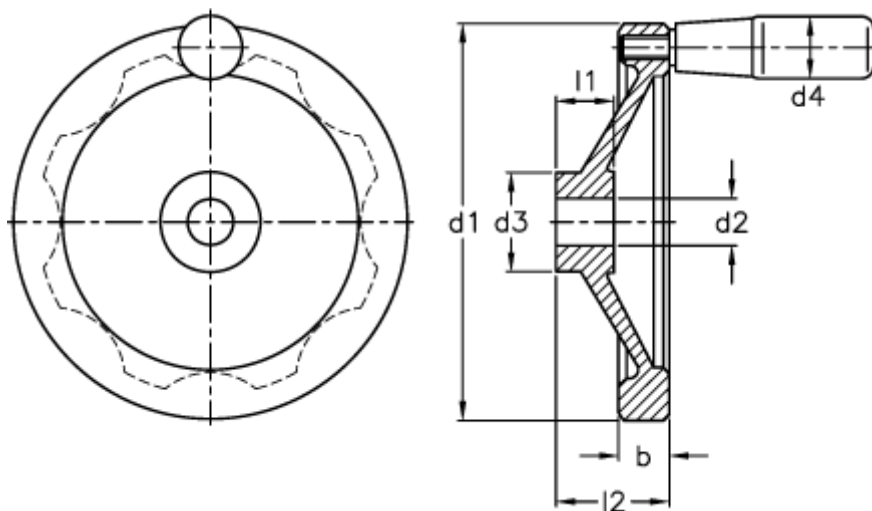

Varenummer: 20342300  
Beskrivelse: E+G Håndhjul  
GN321-125-B14-R

## Mål

b	= 15.0
d1	= 125
d2 H7	= 14
d3	= 31
d4	= 23
l1	= 18
l2 ca.	= 33